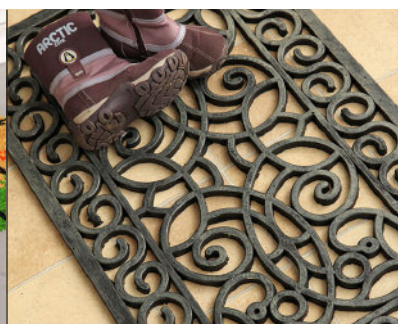

~~3.999~~ **3.499** Ft/fm

FUTÓSZŐNYEG

Leyla, 90 cm széles, 4.5 mm vastag

~~5.199~~ **4.799** Ft/fm

Lábtörölő **1.690**
40x60 cm Ft/db

Lábtörölő **2.499**
45x75 cm Ft/db

Lábtörölő **3.499**
45x75 cm Ft/db

Cipőtartó tálca **1.699**
34x74 cm Ft/db